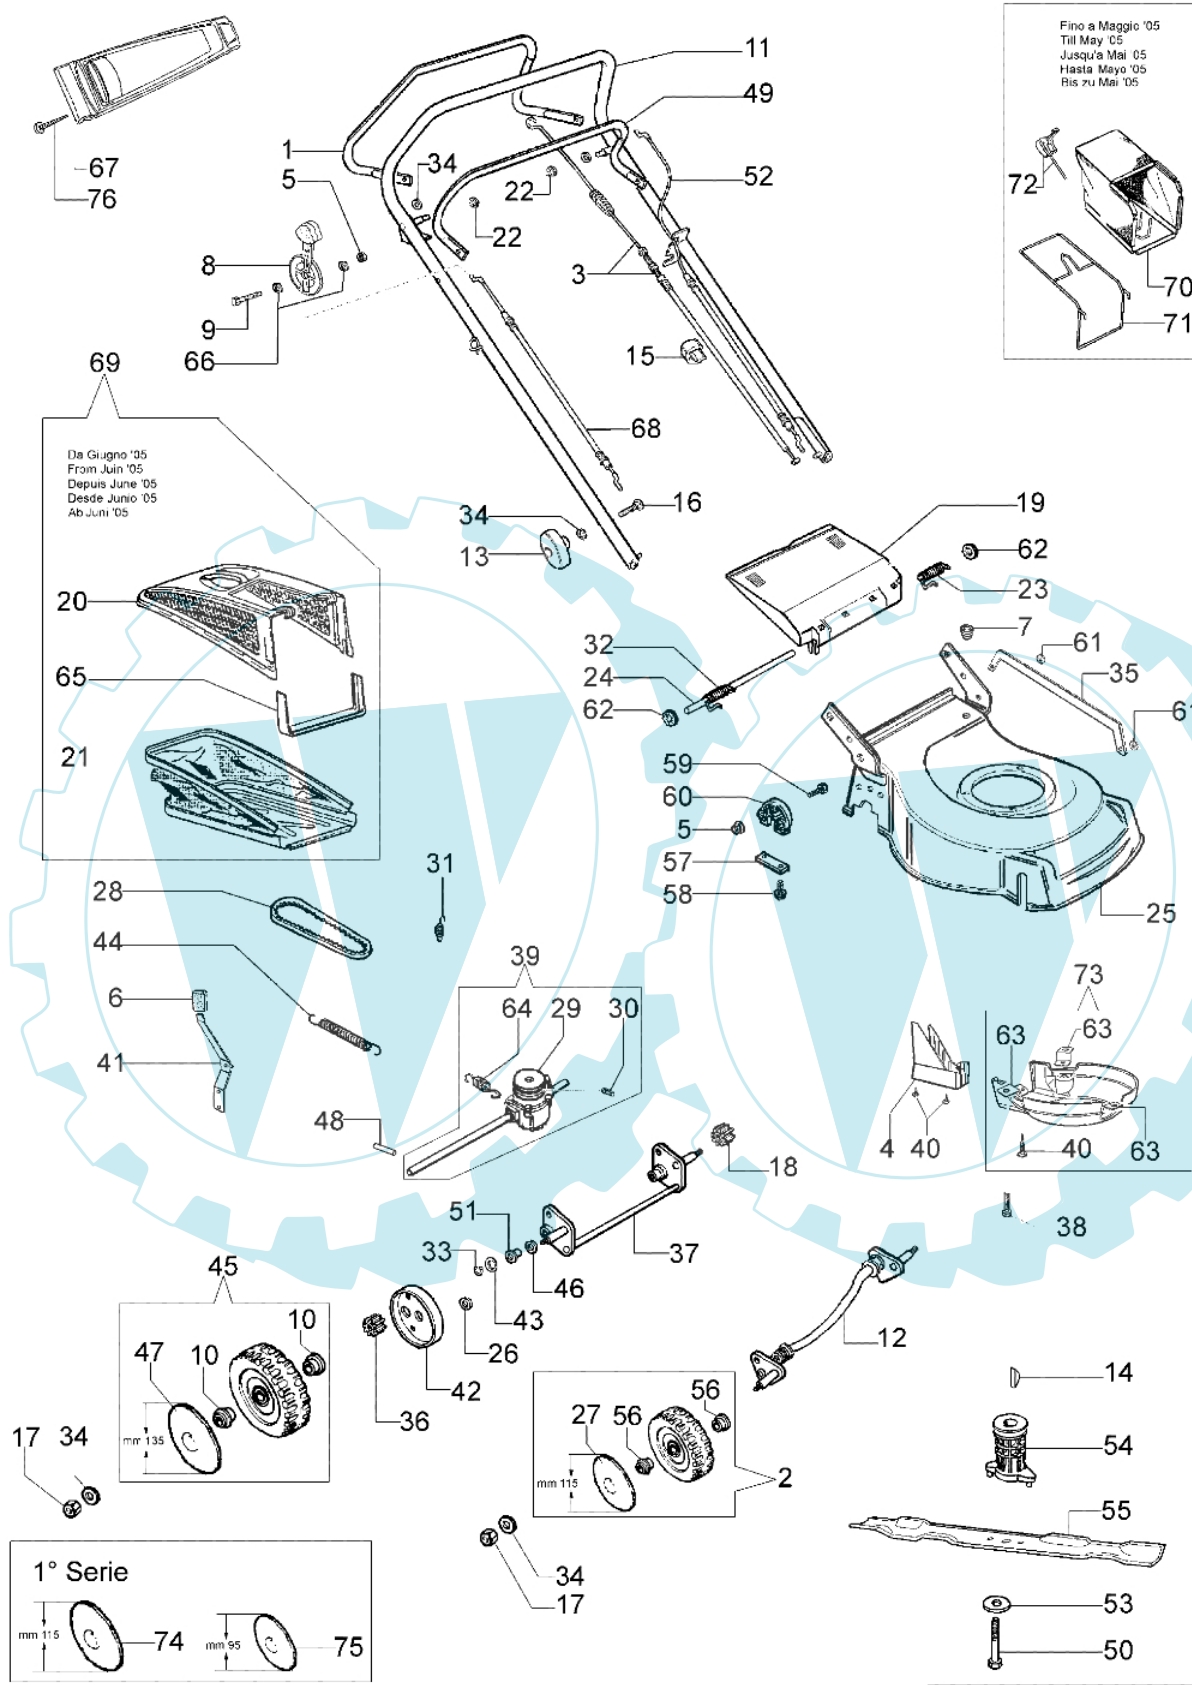

G 53 TBX - Ersatzteilzeichnung (ab juni 07)

Bild Nr.	Anz.	Teilenummer	Beschreibung	Technische Nachricht
1	1	66060105	Hebel	
2	2	66100127A	Rad kpl.	BT5-035-01/07
3	1	66060058CR	Kabel	BT5-034-11/06
4	1	66070032A	Schultz	
5	1	3914006R	Mutter	
6	1	66070021	Handgriff	
7	1	66030038	Buchse	
8	1	66070131	Hebel	
9	1	3910019	Schraube	
10	4	66030081	Lager	BT5-035-01/07
11	1	66060104A	Handgriff	
12	1	66070024B	Vorn achse	
13	2	4119013A	Knopf	
14	1	8202126R	Keil	
15	2	66060231	Schelle	
16	2	3910015R	Schraube	
17	4	3933032	Mutter	
18	1	66030228	Ritzel	
19	1	66110014R	Deckel	
20	1	66070132	Rahmen	
21	1	66070138	Ersatzsack	
22	2	3045033R	Sicherungsring	
23	1	66110017	Feder	
24	1	66110026	Deckelbolzen	
25	1	66070089	Gehäuse	
26	2	3916012	Scheibe	
27	2	66100126	Raddeckel Ø115mm	BT5-035-01/07
28	1	3047025R	Riemen 10X765	
29	1	66030042	Scheibe	
30	1	3803010	Schraube	
31	1	66070035AR	Feder	
32	1	66110018	Feder	
33	1	3024012	Ring	
34	7	3916008R	Scheibe	BT5-035-01/07
35	1	66070022	Stange	
36	1	66030227	Ritzel	
37	1	66070013B	Hinterachse	
38	3	3806076	Schraube	
39	1	66070017BR	Antriebsgehäuse	
40	5	011200035	Schraube	BT5-039-06/07
41	1	66070018	Hebel	
42	1	66070060	Raddeckel	
43	1	66030044	Scheibe	
44	1	66070036	Feder	
45	2	66110281	Rad kpl.	
46	2	8202311	Ring	
47	2	66110278R	Raddeckel	BT5-035-01/07
48	1	66060010	Walzen	
49	1	66060106	Hebel	
50	1	3906150	Schraube	
51	2	66060030	Buchse	
52	1	66030276R	Kabelbremsemotor 1263mm	BT5-044-01/08
53	1	66060384R	Scheibe	
54	1	66030256R	Deckel	BT5-036-03/07
55	1	66070172R	Blatt	
56	4	66070182	Kabelbremsemotor	BT5-035-01/07
57	2	66030039	Platte	
58	4	3960031	Schraube	
59	6	3801022	Schraube	
60	2	66030049	Halter	
61	2	3045035R	Ring	
62	2	3045034R	Scheibe	
63	3	66070228	Halter	BT5-039-06/07
64	1	66070099R	Feder	
65	1	66070133	Halter	
66	2	3918009	Scheibe	
67	1	66070134	Bruecke	
68	1	66070136	Gaskabel	
69	1	66072029	Ersatzsac	
70	1	66110021	Ersatzsack	
71	1	66110019	Rahmen	
72	1	66060077AR	Gashebel	
73	1	66070233	Schultzkit	BT5-039-06/07
74	2	66030079	Raddeckel	BT5-035-01/07
75	2	66030080	Raddeckel	BT5-035-01/07
76	2	3960072	Schraube	